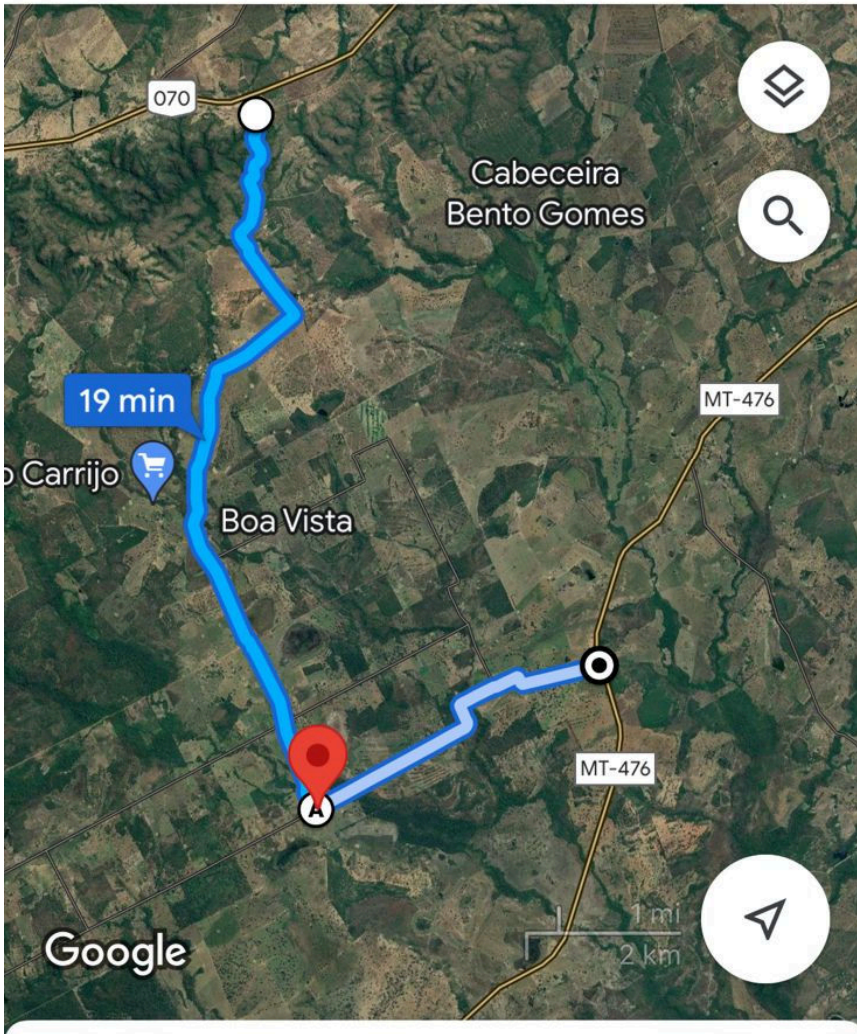

2:33

- Nossa Sra. Aparecida do Chumbo
- ⋮
- Nossa Senhora Aparecida do Ch...
- ⋮
- 📍 Nossa Senhora Aparecida do Ch...

19 min

26 min

— 2 h 4

19 min

26 min (2 paradas)

Trajeto mais rápido

Etapas

Ver

Fixar

Nossa Sra. Aparecida do Chumbo